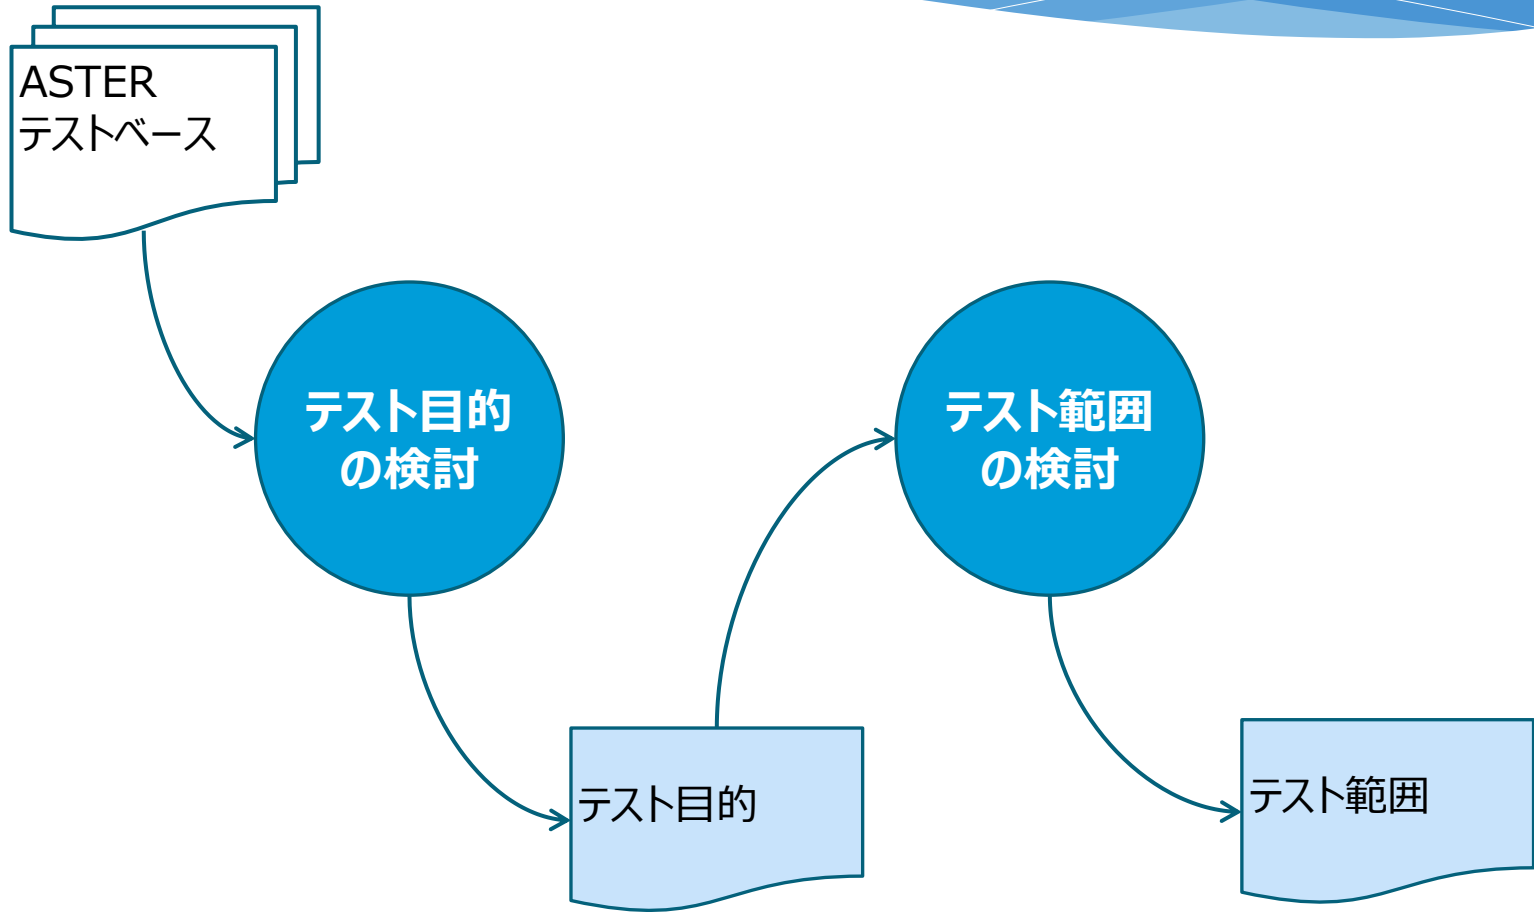

テスト計画を考えよう♪