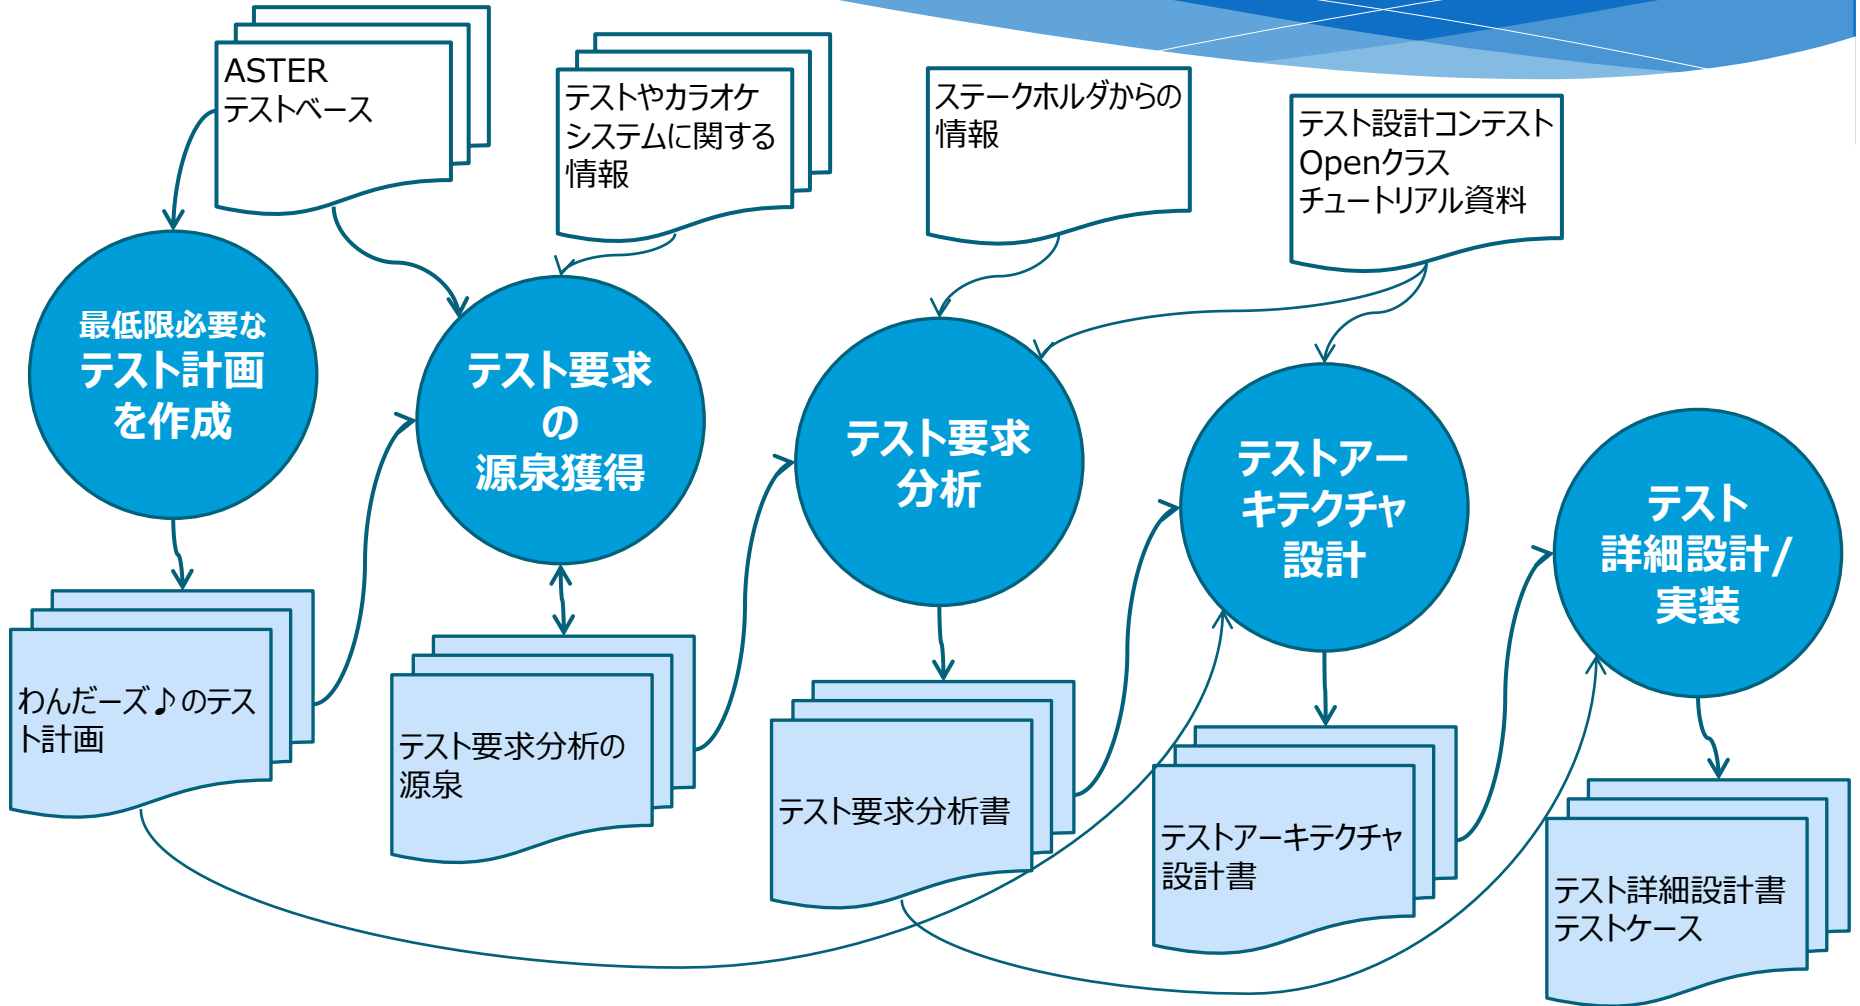

ハードウェア評価歴：2年

具現化：まのよしひさ

ハードウェア評価歴：7年

# あらすじ